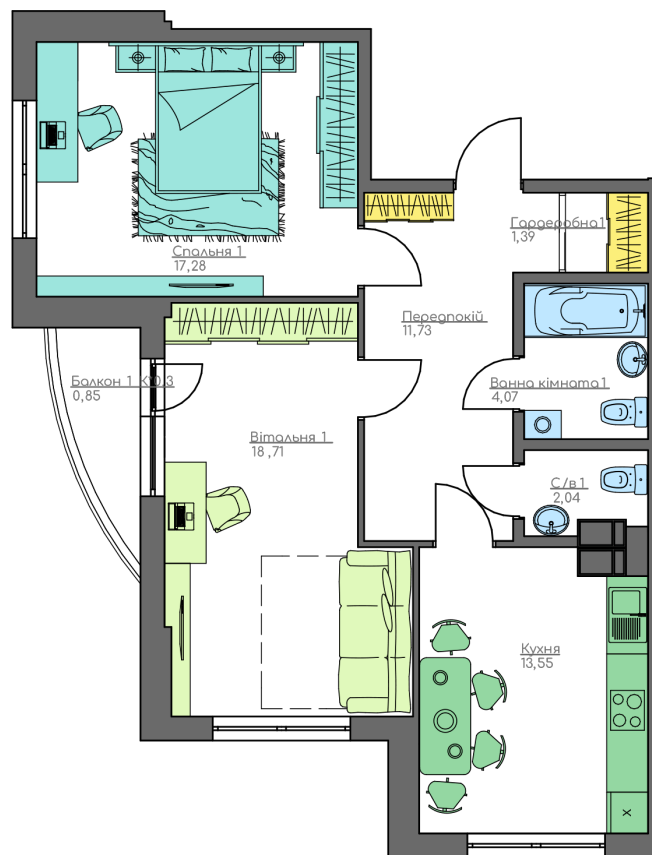

+38(044) 222-35-47

План квартири

11  
Поверх  
2В  
Квартира

Загальна площа:  
69.62 м.кв  
Житлова Площа:  
35.99 м.кв

Передпокій  
11.73 м.кв

Кухня  
13.55 м.кв

Спальня 1  
17.28 м.кв

Вітальня 1  
18.71 м.кв

Ванна кімната 1  
4.07 м.кв

С/в 1  
2.04 м.кв

Гардеробна 1  
1.39 м.кв

Балкон 1  
0.85 м.кв

План поверху

home-park.com.ua

Home & Park Comfort House м.Київ, вул. Беживка, 14