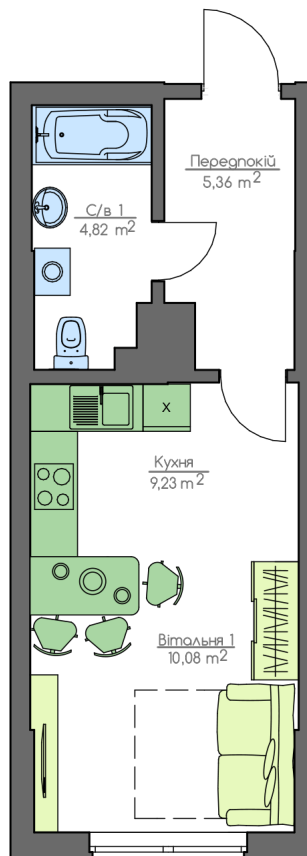

+38(044) 222-35-47

План квартири

Загальна площа:

29.49 м.кв

Житлова Площа:

10.08 м.кв

Передпокій

5.36 м.кв

С/в 1

4.82 м.кв

Кухня

9.23 м.кв

Вітальня 1

10.08 м.кв

План поверху

home-park.com.ua