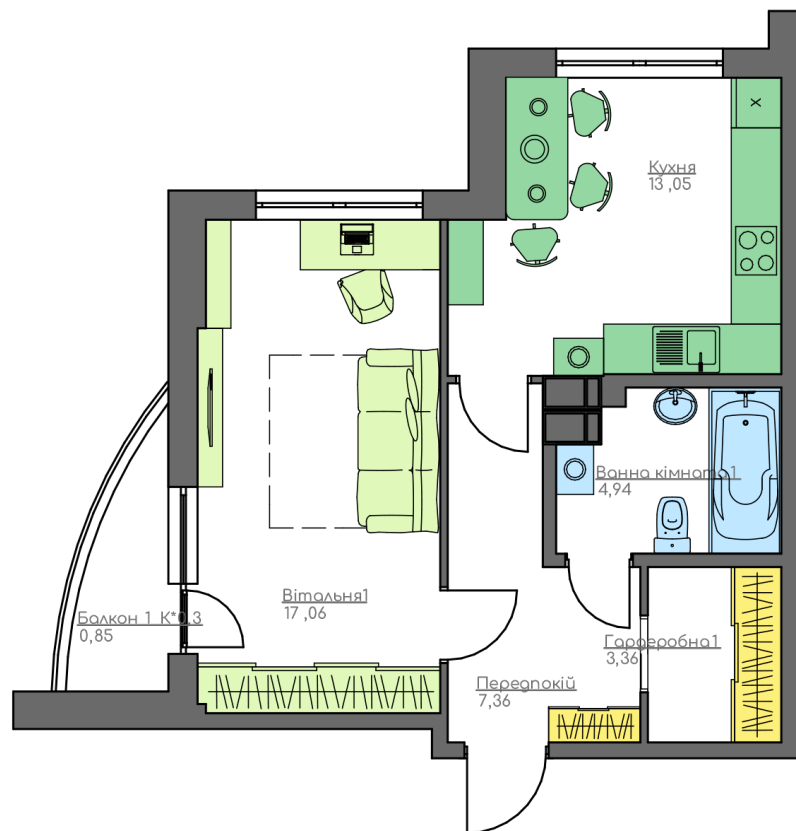

+38(044) 222-35-47

План квартири

14
Поверх
1J
Квартира

План поверху

- Загальна площа:
46.62 м.кв
- Житлова Площа:
17.06 м.кв
- Передпокій
7.36 м.кв
- Кухня
13.05 м.кв
- Вітальня 1
17.06 м.кв
- Ванна кімната 1
4.94 м.кв
- Гардеробна 1
3.36 м.кв
- Балкон 1
0.85 м.кв