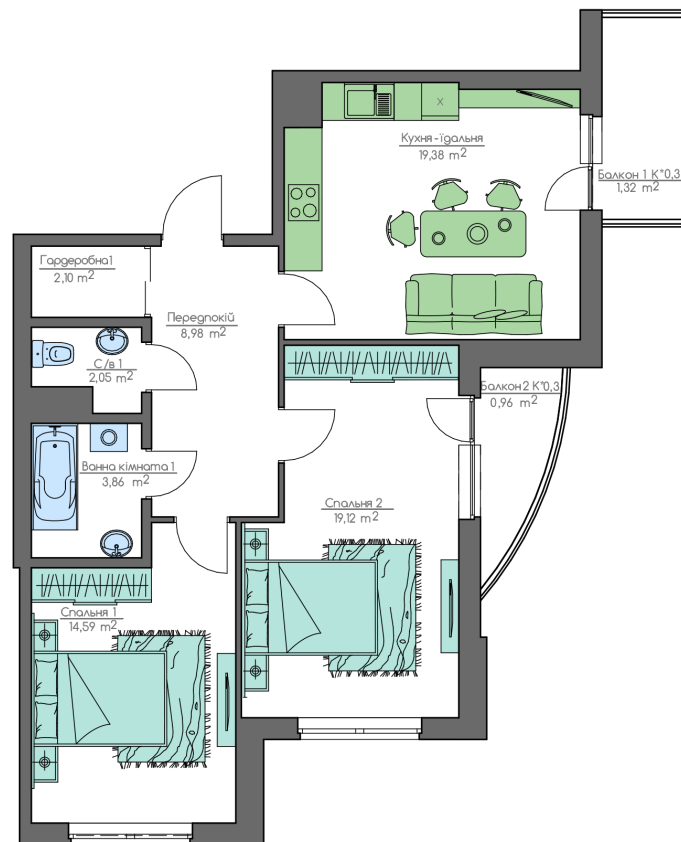

+38(044) 222-35-47

План квартири

12  
Поверх  
2B2  
Квартира

План поверху

home-park.com.ua

Home & Park Comfort House м.Київ, вул. Беживка, 14

Загальна площа:

72.36 м.кв

Житлова Площа:

33.71 м.кв

Балкон 1

1.32 м.кв

Кухня-їдальня

19.38 м.кв

Балкон 2

0.96 м.кв

Гардеробна 1

2.10 м.кв

Передпокій

8.98 м.кв

С/в 1

2.05 м.кв

Ванна кімната 1

3.86 м.кв

Спальня 2

19.12 м.кв

Спальня 1

14.59 м.кв