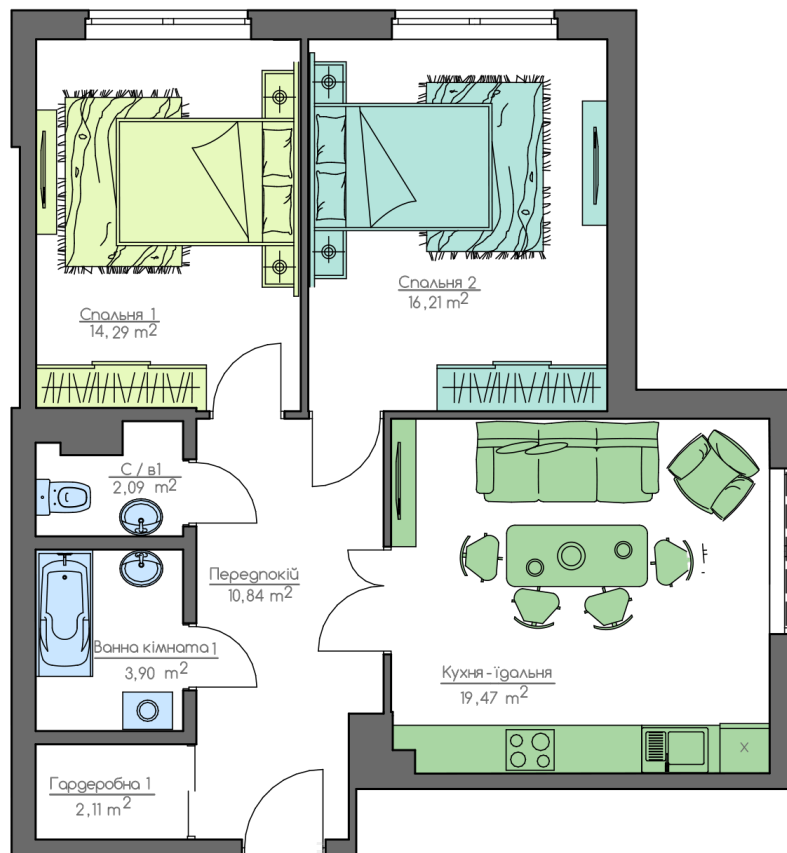

+38(044) 222-35-47

План квартири

Загальна площа:

68.91 м.кв

Житлова Площа:

30.5 м.кв

Спальня 1

14.29 м.кв

Спальня 2

16.21 м.кв

С/в 1

2.09 м.кв

Передпокій

10.84 м.кв

Кухня-їдальня

19.47 м.кв

Ванна кімната 1

3.90 м.кв

Гардеробна 1

2.11 м.кв

5
Поверх
2A2
Квартира

План поверху

home-park.com.ua

Home & Park Comfort House м.Київ, вул. Беживка, 14