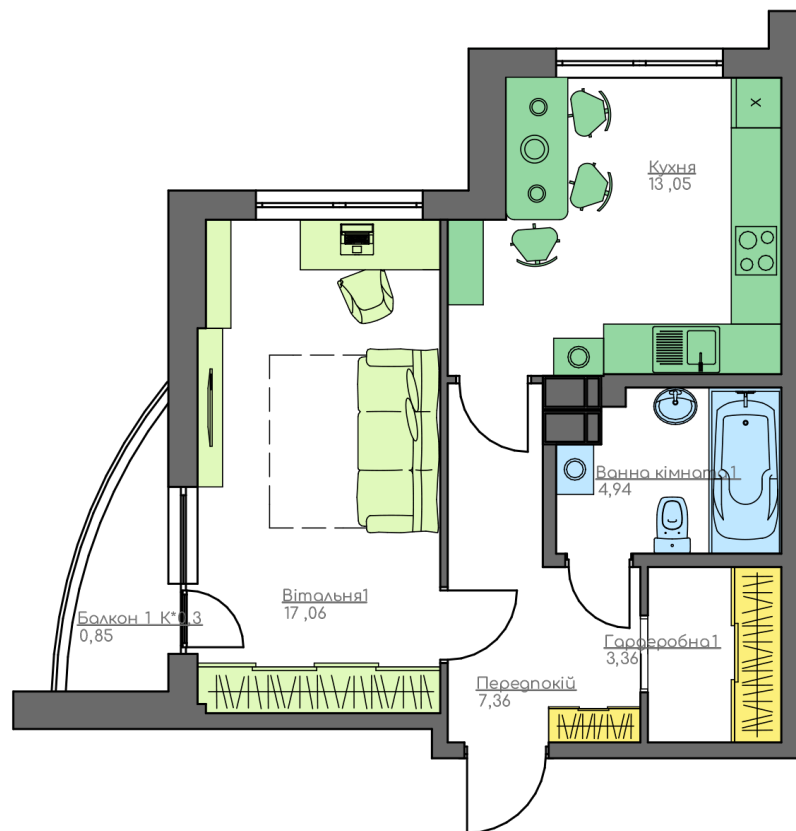

+38(044) 222-35-47

План квартири

9
Поверх
1J
Квартира

План поверху

- Загальна площа:
46.62 м.кв
- Житлова Площа:
17.06 м.кв
- Передпокій
7.36 м.кв
- Кухня
13.05 м.кв
- Вітальня 1
17.06 м.кв
- Ванна кімната 1
4.94 м.кв
- Гардеробна 1
3.36 м.кв
- Балкон 1
0.85 м.кв