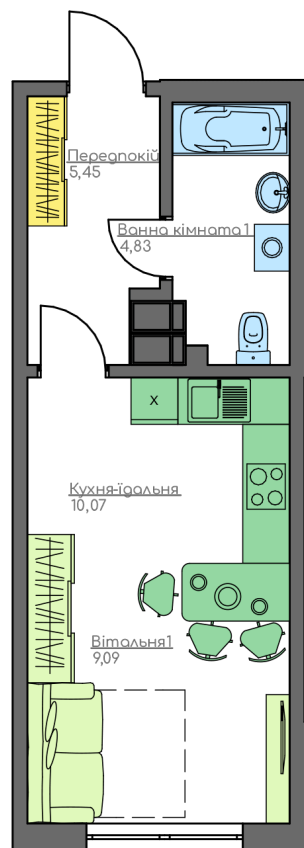

+38(044) 222-35-47

План квартири

8
Поверх
1В
Квартира

План поверху

home-park.com.ua

Загальна площа:

29.44 м.кв

Житлова Площа:

9.09 м.кв

Передпокій

5.45 м.кв

Кухня-їдальня

10.07 м.кв

Вітальня 1

9.09 м.кв

Ванна кімната 1

4.83 м.кв

Home & Park Comfort House м.Київ, вул. Беживка, 14