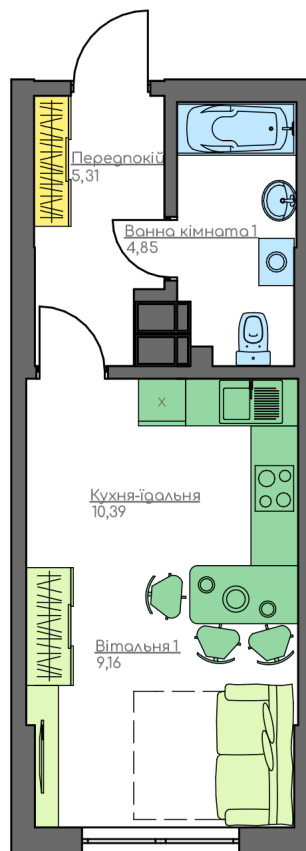

+38(044) 222-35-47

План квартири

6
Поверх
1А
Квартира

Загальна площа:

29.71 м.кв

Житлова Площа:

9.16 м.кв

Передпокій

5.31 м.кв

Кухня-їдальня

10.39 м.кв

Вітальня 1

9.16 м.кв

Ванна кімната 1

4.85 м.кв

План поверху