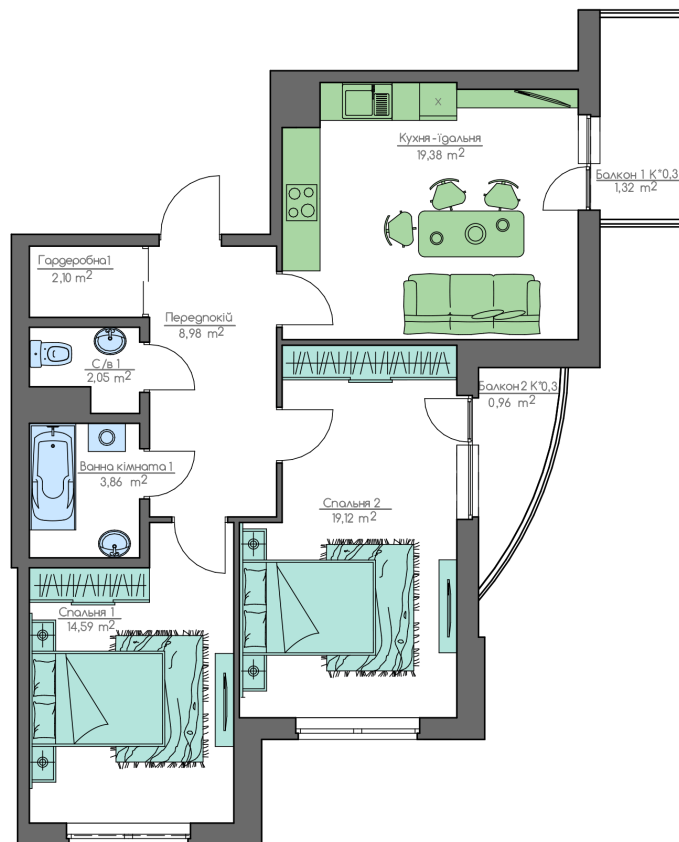

+38(044) 222-35-47

План квартири

4
Поверх
2B2
Квартира

План поверху

home-park.com.ua

Home & Park Comfort House м.Київ, вул. Беживка, 14

Загальна площа:

72.36 м.кв

Житлова Площа:

33.71 м.кв

Балкон 1

1.32 м.кв

Кухня-їдальня

19.38 м.кв

Балкон 2

0.96 м.кв

Гардеробна 1

2.10 м.кв

Передпокій

8.98 м.кв

С/в 1

2.05 м.кв

Ванна кімната 1

3.86 м.кв

Спальня 2

19.12 м.кв

Спальня 1

14.59 м.кв