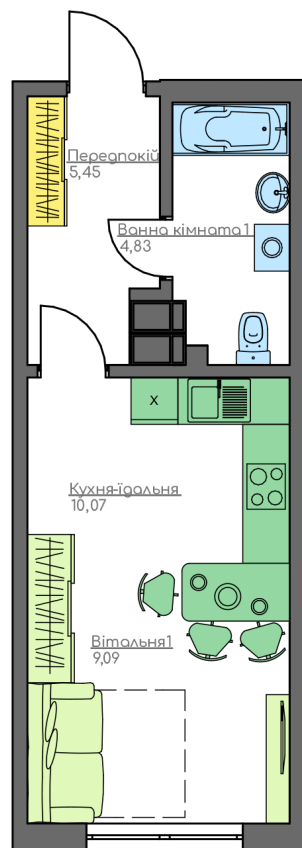

+38(044) 222-35-47

План квартири

7  
Поверх  
1В  
Квартира

План поверху

home-park.com.ua

Загальна площа:

29.44 м.кв

Житлова Площа:

9.09 м.кв

Передпокій

5.45 м.кв

Кухня-їдальня

10.07 м.кв

Вітальня 1

9.09 м.кв

Ванна кімната 1

4.83 м.кв

Home & Park Comfort House м.Київ, вул. Беживка, 14