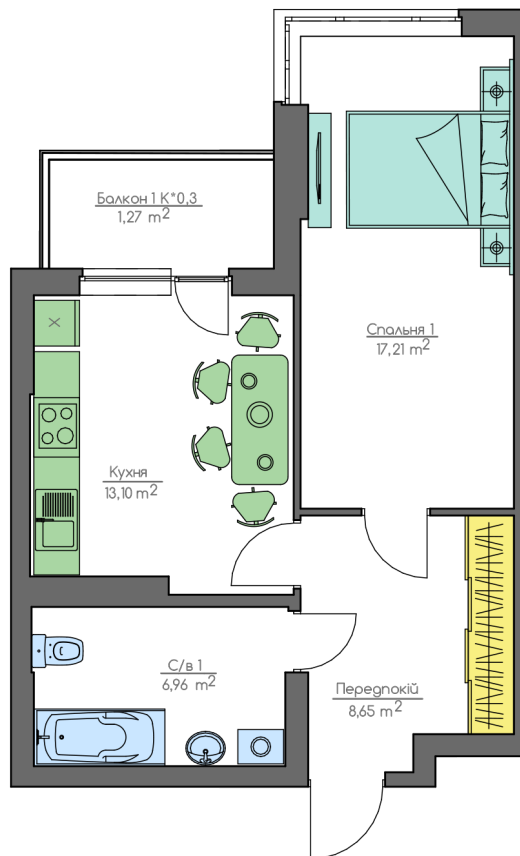

+38(044) 222-35-47

План квартири

Загальна площа:

47.19 м.кв

Житлова Площа:

17.21 м.кв

Балкон 1

1.27 м.кв

Спальня 1

17.21 м.кв

Кухня

13.10 м.кв

С/в 1

6.96 м.кв

Передпокій

8.65 м.кв

8  
Поверх  
112  
Квартира

План поверху

[home-park.com.ua](http://home-park.com.ua)

Home & Park Comfort House м.Київ, вул. Беживка, 14