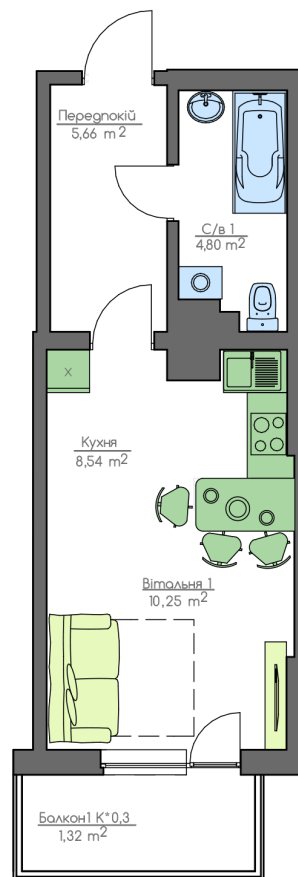

+38(044) 222-35-47

4
Поверх
1D2
Квартира

План квартири

Загальна площа:

30.54 м.кв

Житлова Площа:

10.21 м.кв

Передпокій

5.35 м.кв

С/в 1

4.57 м.кв

Кухня

9.07 м.кв

Вітальня 1

10.21 м.кв

Балкон 1

1.34 м.кв

План поверху

home-park.com.ua

Home & Park Comfort House м.Київ, вул. Беживка, 14