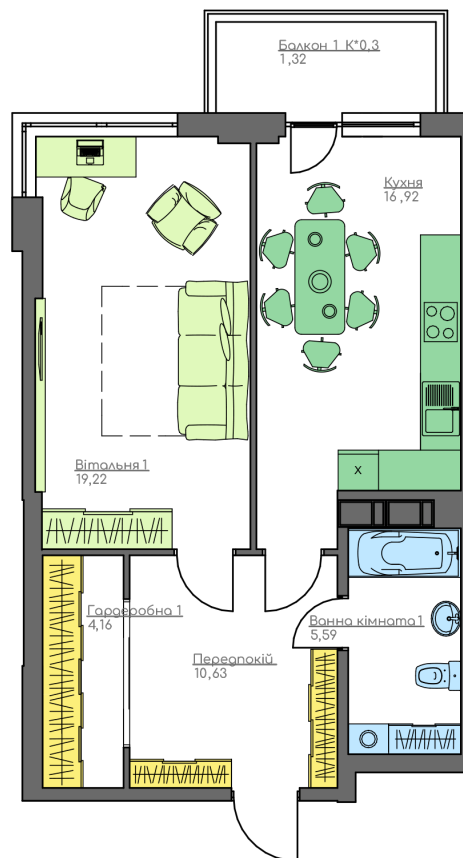

+38(044) 222-35-47

План квартири

5
Поверх
11
Квартира

План поверху

home-park.com.ua

Загальна площа:

57.84 м.кв

Житлова Площа:

19.22 м.кв

Передпокій

10.63 м.кв

Кухня

16.92 м.кв

Вітальня 1

19.22 м.кв

Ванна кімната 1

5.59 м.кв

Гардеробна 1

4.16 м.кв

Балкон 1

1.32 м.кв

Home & Park Comfort House м.Київ, вул. Беживка, 14