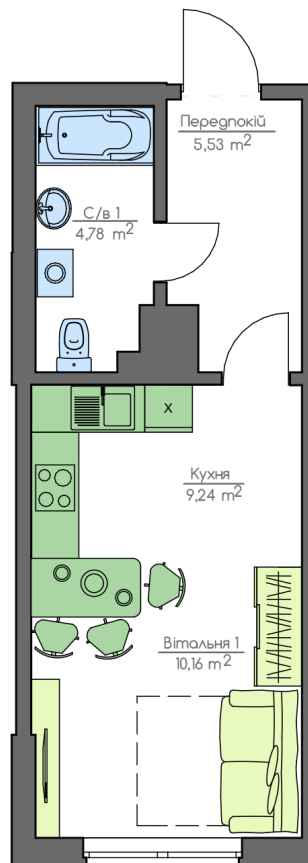

+38(044) 222-35-47

План квартири

Загальна площа:

29.71 м.кв

Житлова Площа:

10.16 м.кв

Передпокій

5.53 м.кв

С/в 1

4.78 м.кв

Кухня

9.24 м.кв

Вітальня 1

10.16 м.кв

План поверху

home-park.com.ua