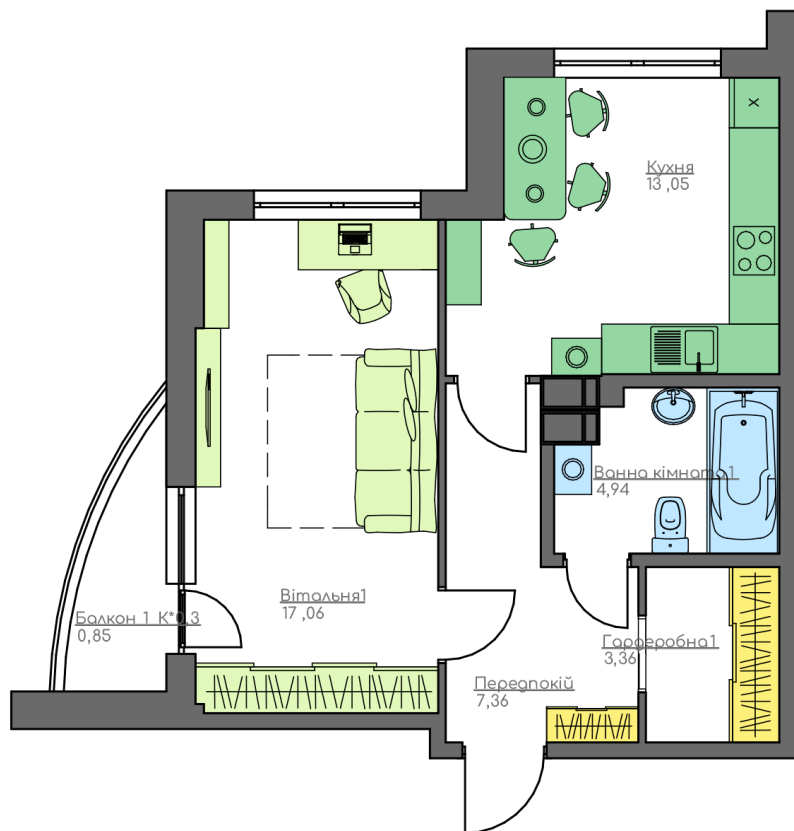

+38(044) 222-35-47

План квартири

3
Поверх
1J
Квартира

План поверху

- Загальна площа:
46.62 м.кв
- Житлова Площа:
17.06 м.кв
- Передпокій
7.36 м.кв
- Кухня
13.05 м.кв
- Вітальня 1
17.06 м.кв
- Ванна кімната 1
4.94 м.кв
- Гардеробна 1
3.36 м.кв
- Балкон 1
0.85 м.кв