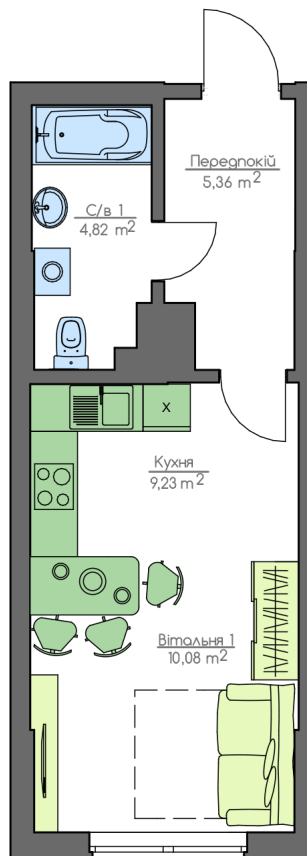

+38(044) 222-35-47

План квартири

Загальна площа:

29.49 м.кв

Житлова Площа:

10.08 м.кв

Передпокій

5.36 м.кв

С/в 1

4.82 м.кв

Кухня

9.23 м.кв

Вітальня 1

10.08 м.кв

11
Поверх
1J2
Квартира

План поверху