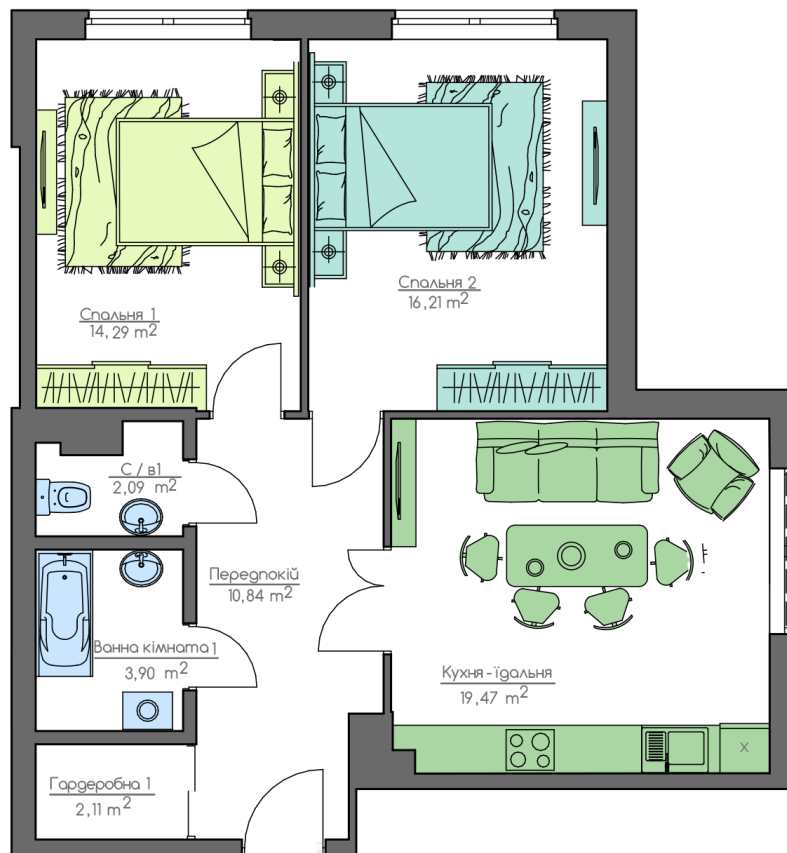

+38(044) 222-35-47

План квартири

Загальна площа:

68.91 м.кв

Житлова Площа:

30.5 м.кв

Спальня 1

14.29 м.кв

Спальня 2

16.21 м.кв

С/в 1

2.09 м.кв

Передпокій

10.84 м.кв

Кухня-їдальня

19.47 м.кв

Ванна кімната 1

3.90 м.кв

Гардеробна 1

2.11 м.кв

13
Поверх
2A2
Квартира

План поверху

home-park.com.ua

Home & Park Comfort House м.Київ, вул. Беживка, 14