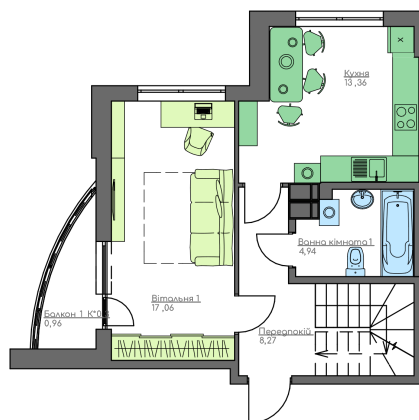

Кухня

13.36 м.кв

Спальня 1

17.06 м.кв

Спальня 2

13.05 м.кв

Вітальня 1

17.06 м.кв

Ванна кімната 1

4.94 м.кв

Ванна кімната 2

4.91 м.кв

Гардеробна 1

6.77 м.кв

Балкон 1

0.96 м.кв

Балкон 2

17
Поверх
3Е
Квартира

План поверху

home-park.com.ua

Home & Park Comfort House м.Київ, вул. Беживка, 14

0.97 м.кв

Коридор 1

6.18 м.кв