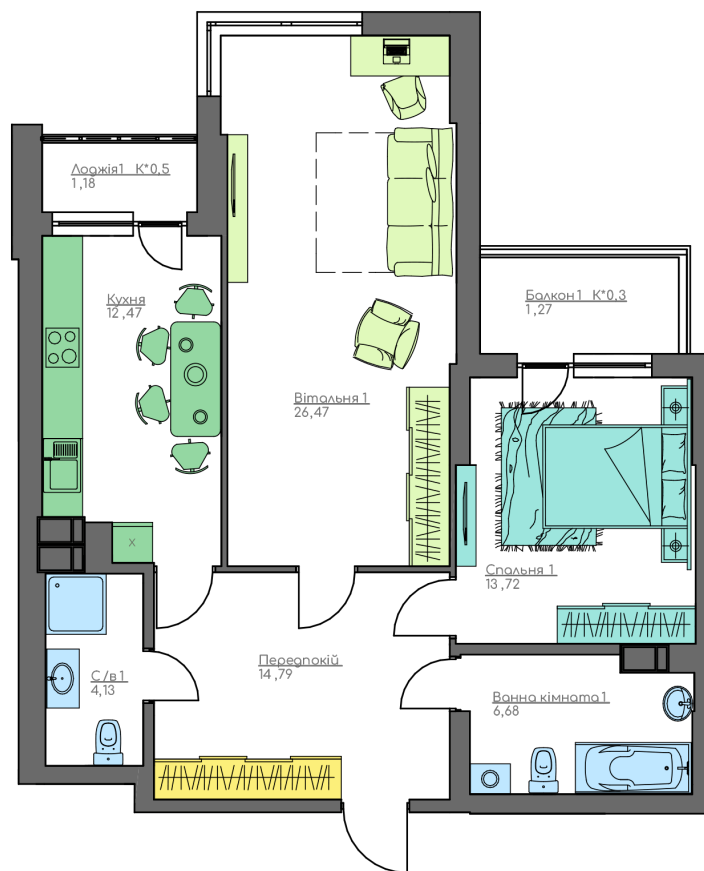

+38(044) 222-35-47

План квартири

7
Поверх
2А
Квартира

Загальна площа:

80.71 м.кв

Житлова Площа:

40.19 м.кв

Передпокій

14.79 м.кв

Кухня

12.47 м.кв

Спальня 1

13.72 м.кв

Вітальня 1

26.47 м.кв

Ванна кімната 1

6.68 м.кв

С/в 1

4.13 м.кв

Лоджія 1

1.18 м.кв

Балкон 1

1.27 м.кв

План поверху