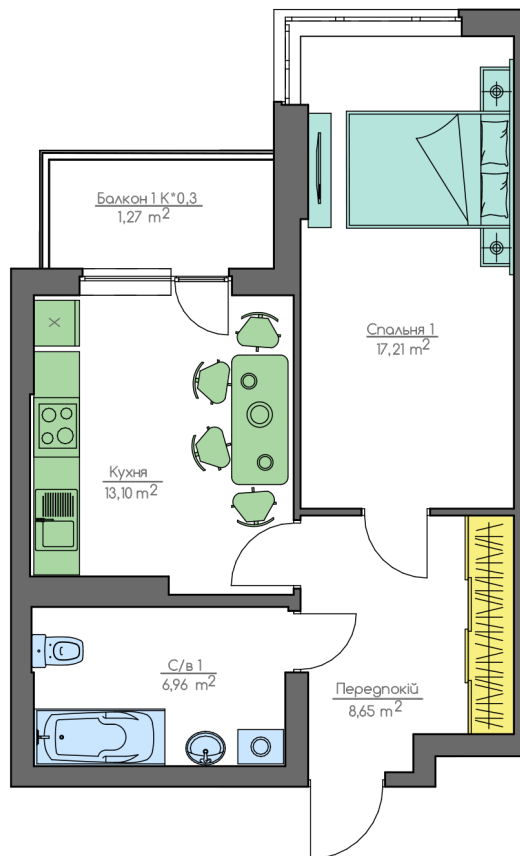

+38(044) 222-35-47

План квартири

Загальна площа:

47.19 м.кв

Житлова Площа:

17.21 м.кв

Балкон 1

1.27 м.кв

Спальня 1

17.21 м.кв

Кухня

13.10 м.кв

С/в 1

6.96 м.кв

Передпокій

8.65 м.кв

7
Поверх
112
Квартира

План поверху

home-park.com.ua

Home & Park Comfort House м.Київ, вул. Беживка, 14