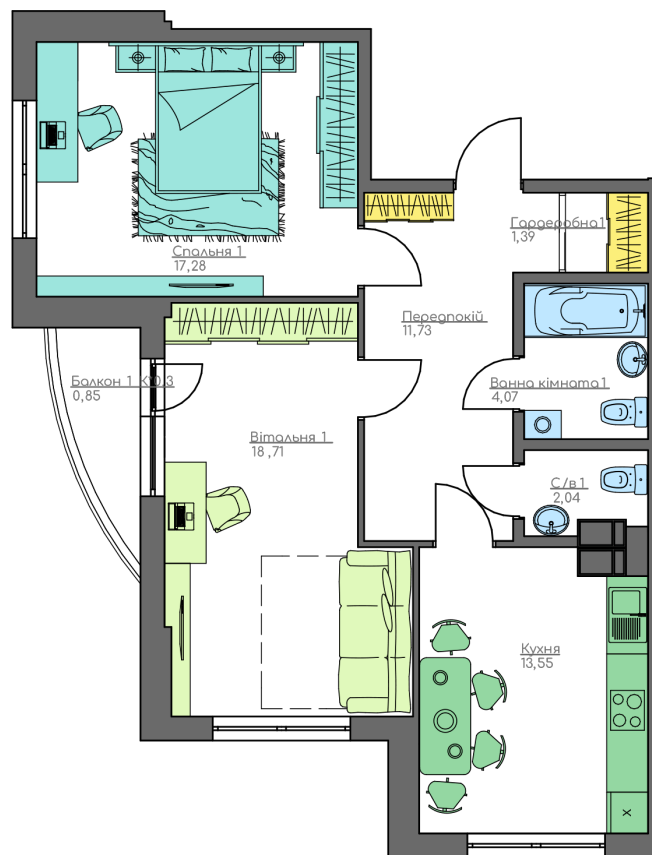

+38(044) 222-35-47

План квартири

11
Поверх
2В
Квартира

- Загальна площа:
69.62 м.кв
- Житлова Площа:
35.99 м.кв
- Передпокій
11.73 м.кв
- Кухня
13.55 м.кв
- Спальня 1
17.28 м.кв
- Вітальня 1
18.71 м.кв
- Ванна кімната 1
4.07 м.кв
- С/в 1
2.04 м.кв
- Гардеробна 1
1.39 м.кв
- Балкон 1
0.85 м.кв

План поверху

home-park.com.ua

Home & Park Comfort House м.Київ, вул. Беживка, 14