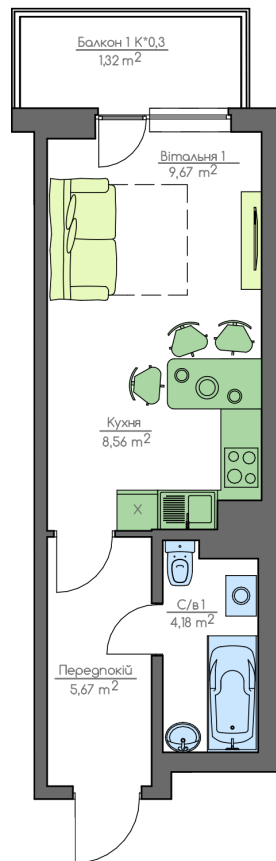

+38(044) 222-35-47

14
Поверх
1К2
Квартира

План квартири

Загальна площа:

29.4 м.кв

Житлова Площа:

9.67 м.кв

Балкон 1

1.32 м.кв

Вітальня 1

9.67 м.кв

Кухня

8.56 м.кв

С/в 1

4.18 м.кв

Передпокій

5.67 м.кв

План поверху

home-park.com.ua

Home & Park Comfort House м.Київ, вул. Беживка, 14