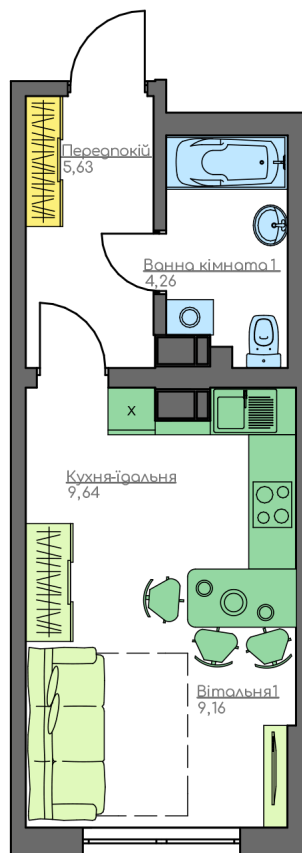

+38(044) 222-35-47

План квартири

11
Поверх
1D
Квартира

План поверху

home-park.com.ua

Загальна площа:

28.69 м.кв

Житлова Площа:

9.16 м.кв

Передпокій

5.63 м.кв

Кухня-їдальня

9.64 м.кв

Вітальня 1

9.16 м.кв

Ванна кімната 1

4.26 м.кв

Home & Park Comfort House м.Київ, вул. Беживка, 14