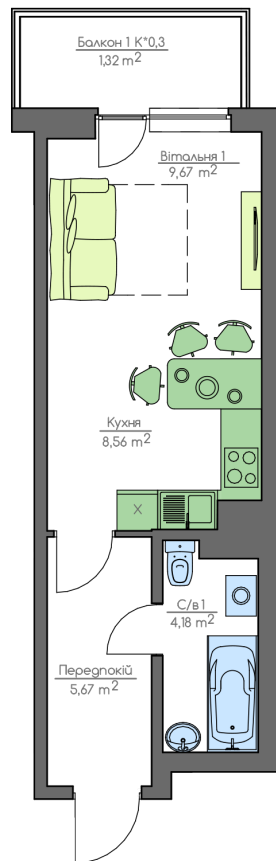

+38(044) 222-35-47

8
Поверх
1К2
Квартира

План поверху

home-park.com.ua

План квартири

Загальна площа:

29.4 м.кв

Житлова Площа:

9.67 м.кв

Балкон 1

1.32 м.кв

Вітальня 1

9.67 м.кв

Кухня

8.56 м.кв

С/в 1

4.18 м.кв

Передпокій

5.67 м.кв

Home & Park Comfort House м.Київ, вул. Беживка, 14