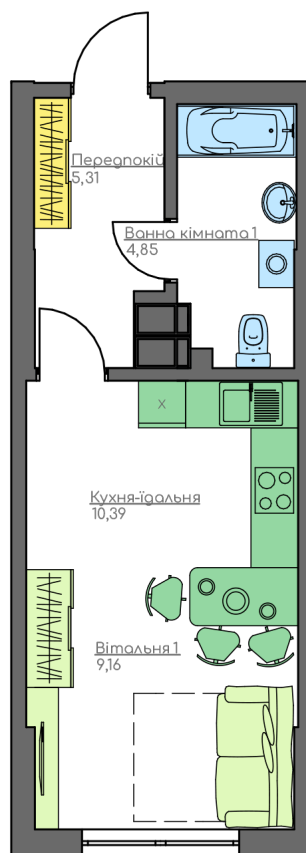

+38(044) 222-35-47

План квартири

Загальна площа:

29.71 м.кв

Житлова Площа:

9.16 м.кв

Передпокій

5.31 м.кв

Кухня-їдальня

10.39 м.кв

Вітальня 1

9.16 м.кв

Ванна кімната 1

4.85 м.кв

План поверху

10