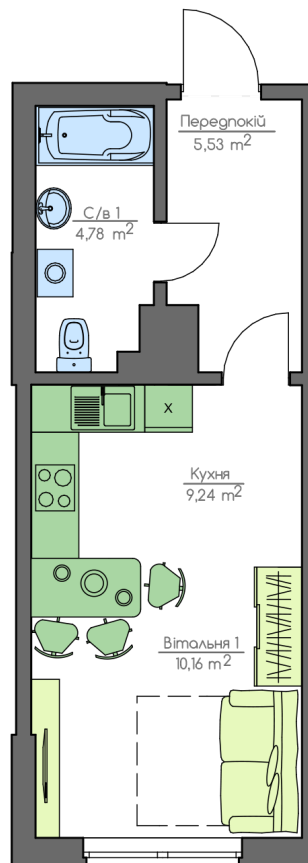

+38(044) 222-35-47

5  
Поверх  
1Е2  
Квартира

План квартири

План поверху

Загальна площа:

29.71 м.кв

Житлова Площа:

10.16 м.кв

Передпокій

5.53 м.кв

С/в 1

4.78 м.кв

Кухня

9.24 м.кв

Вітальня 1

10.16 м.кв