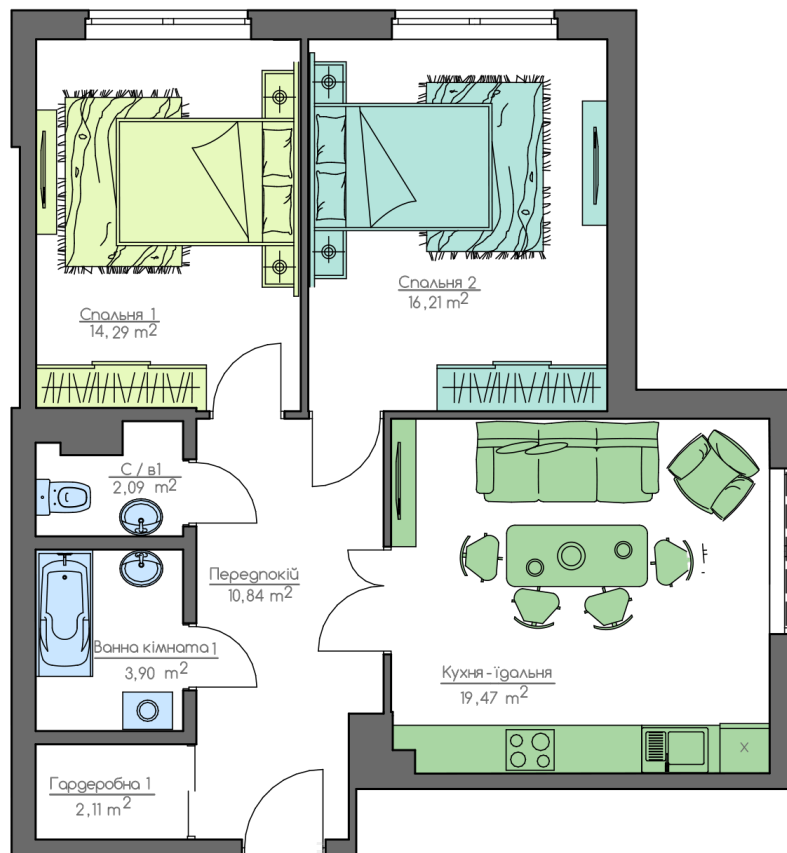

+38(044) 222-35-47

План квартири

Загальна площа:

68.91 м.кв

Житлова Площа:

30.5 м.кв

Спальня 1

14.29 м.кв

Спальня 2

16.21 м.кв

С/в 1

2.09 м.кв

Передпокій

10.84 м.кв

Кухня-їдальня

19.47 м.кв

Ванна кімната 1

3.90 м.кв

Гардеробна 1

2.11 м.кв

3  
Поверх  
2A2  
Квартира

План поверху

home-park.com.ua

Home & Park Comfort House м.Київ, вул. Беживка, 14