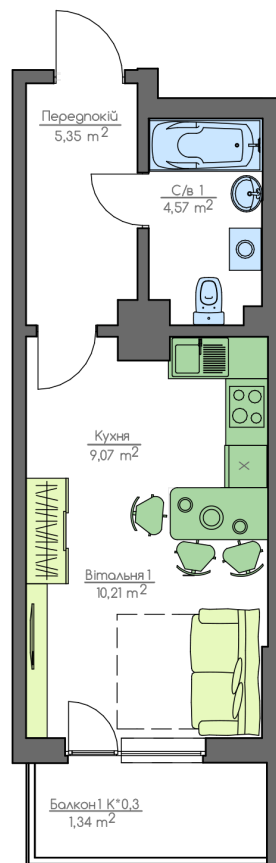

+38(044) 222-35-47

8
Поверх
1B2
Квартира

План поверху

home-park.com.ua

План квартири

Загальна площа:

30.57 м.кв

Житлова Площа:

10.25 м.кв

Передпокій

5.66 м.кв

С/в 1

4.8 м.кв

Кухня

8.54 м.кв

Вітальня 1

10.25 м.кв

Балкон 1

1.32 м.кв

Home & Park Comfort House м.Київ, вул. Беживка, 14