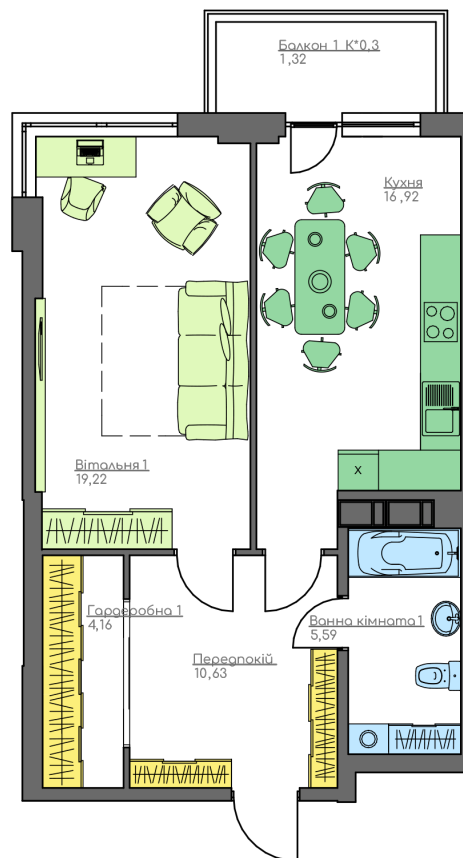

+38(044) 222-35-47

План квартири

14
Поверх
11
Квартира

План поверху

home-park.com.ua

Загальна площа:

57.84 м.кв

Житлова Площа:

19.22 м.кв

Передпокій

10.63 м.кв

Кухня

16.92 м.кв

Вітальня 1

19.22 м.кв

Ванна кімната 1

5.59 м.кв

Гардеробна 1

4.16 м.кв

Балкон 1

1.32 м.кв

Home & Park Comfort House м.Київ, вул. Беживка, 14