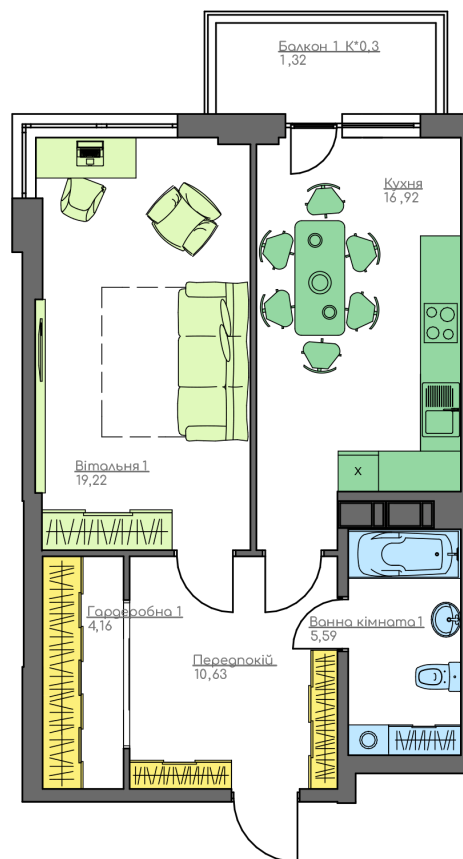

+38(044) 222-35-47

План квартири

7
Поверх
11
Квартира

План поверху

home-park.com.ua

Загальна площа:

57.84 м.кв

Житлова Площа:

19.22 м.кв

Передпокій

10.63 м.кв

Кухня

16.92 м.кв

Вітальня 1

19.22 м.кв

Ванна кімната 1

5.59 м.кв

Гардеробна 1

4.16 м.кв

Балкон 1

1.32 м.кв

Home & Park Comfort House м.Київ, вул. Беживка, 14