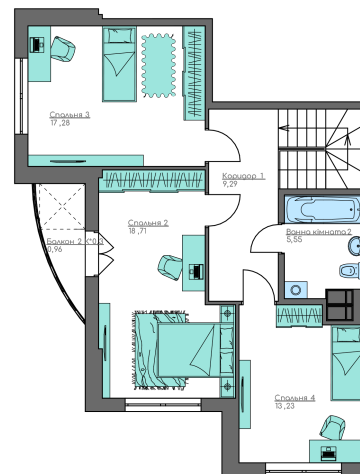

+38(044) 222-35-47

План квартири

План поверху

home-park.com.ua

Home & Park Comfort House м.Київ, вул. Беживка, 14

Загальна площа:

132.42 м.кв

Житлова Площа:

71.98 м.кв

Передпокій

11.41 м.кв

Кухня

13.55 м.кв

Спальня 1

17.28 м.кв

Спальня 2

18.71 м.кв

Спальня 3

17.28 м.кв

Вітальня 1

18.71 м.кв

Ванна кімната 1

5.6 м.кв

Ванна кімната 2

5.55 м.кв

Балкон 1

0.85 м.кв

Балкон 2

0.96 м.кв

Коридор 1

9.29 м.кв

Спальня 4