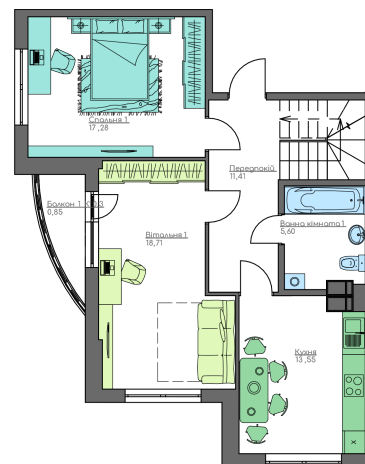

+38(044) 222-35-47

План квартири

План поверху

home-park.com.ua

Home & Park Comfort House м.Київ, вул. Беживка, 14

Загальна площа:

132.42 м.кв

Житлова Площа:

71.98 м.кв

Передпокій

11.41 м.кв

Кухня

13.55 м.кв

Спальня 1

17.28 м.кв

Спальня 2

18.71 м.кв

Спальня 3

17.28 м.кв

Вітальня 1

18.71 м.кв

Ванна кімната 1

5.6 м.кв

Ванна кімната 2

5.55 м.кв

Балкон 1

0.85 м.кв

Балкон 2

0.96 м.кв

Коридор 1

9.29 м.кв

Спальня 4