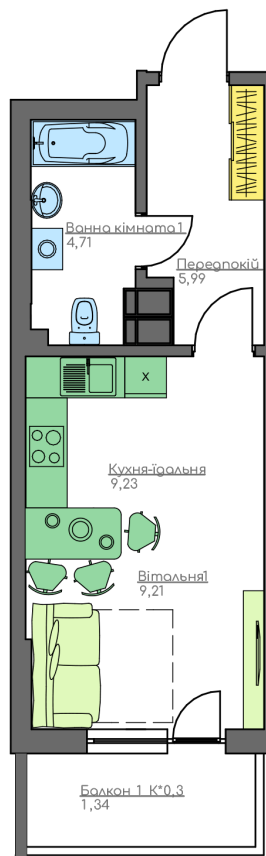

+38(044) 222-35-47

План квартири

15  
Поверх  
1V  
Квартира

План поверху

home-park.com.ua

Загальна площа:

30.48 м.кв

Житлова Площа:

9.21 м.кв

Передпокій

5.99 м.кв

Кухня-їдальня

9.23 м.кв

Вітальня 1

9.21 м.кв

Ванна кімната 1

4.71 м.кв

Балкон 1

1.34 м.кв

Home & Park Comfort House м.Київ, вул. Беживка, 14