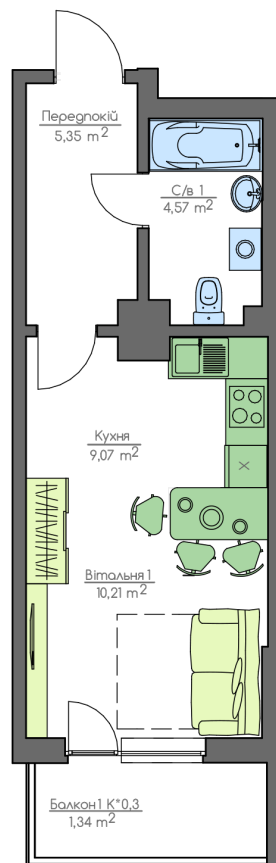

+38(044) 222-35-47

11
Поверх
1B2
Квартира

План квартири

План поверху

home-park.com.ua

Загальна площа:

30.57 м.кв

Житлова Площа:

10.25 м.кв

Передпокій

5.66 м.кв

С/в 1

4.8 м.кв

Кухня

8.54 м.кв

Вітальня 1

10.25 м.кв

Балкон 1

1.32 м.кв

Home & Park Comfort House м.Київ, вул. Беживка, 14