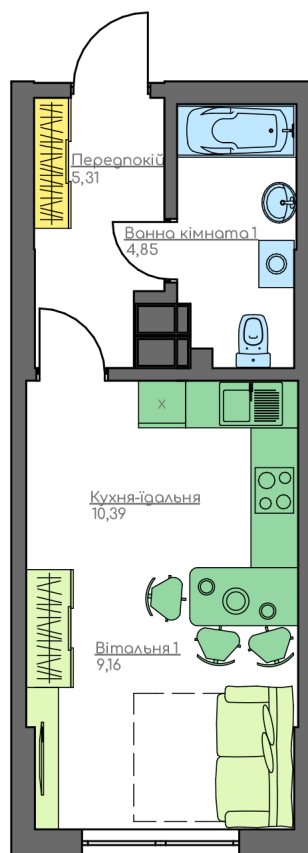

+38(044) 222-35-47

План квартири

Загальна площа:

29.71 м.кв

Житлова Площа:

9.16 м.кв

Передпокій

5.31 м.кв

Кухня-їдальня

10.39 м.кв

Вітальня 1

9.16 м.кв

Ванна кімната 1

4.85 м.кв

План поверху

6
Поверх
1А
Квартира