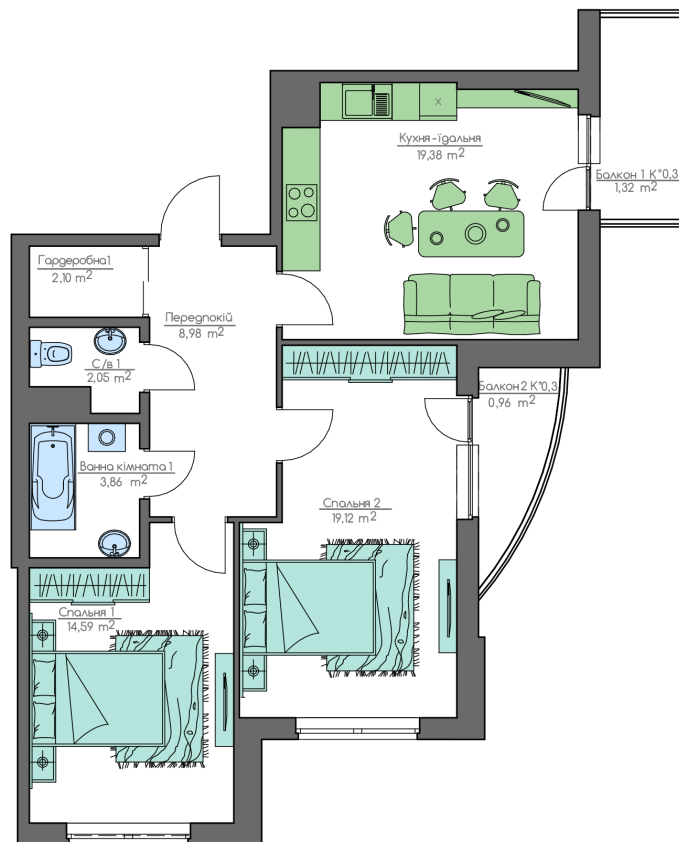

+38(044) 222-35-47

План квартири

12
Поверх
2B2
Квартира

План поверху

home-park.com.ua

Home & Park Comfort House м.Київ, вул. Беживка, 14

Загальна площа:

72.36 м.кв

Житлова Площа:

33.71 м.кв

Балкон 1

1.32 м.кв

Кухня-їдальня

19.38 м.кв

Балкон 2

0.96 м.кв

Гардеробна 1

2.10 м.кв

Передпокій

8.98 м.кв

С/в 1

2.05 м.кв

Ванна кімната 1

3.86 м.кв

Спальня 2

19.12 м.кв

Спальня 1

14.59 м.кв