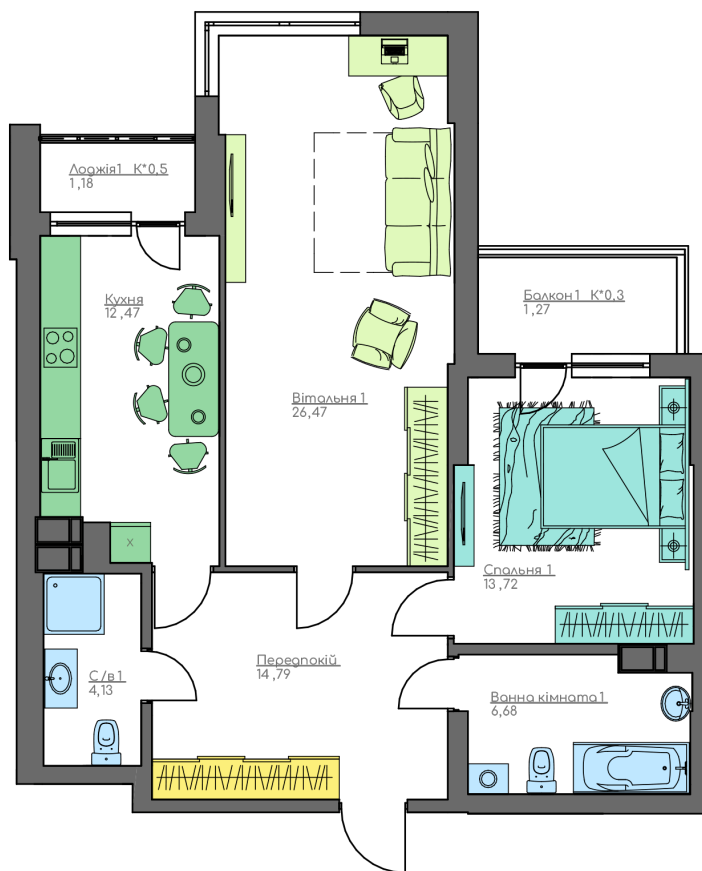

+38(044) 222-35-47

План квартири

6  
Поверх  
2А  
Квартира

План поверху

home-park.com.ua

Загальна площа:

80.71 м.кв

Житлова Площа:

40.19 м.кв

Передпокій

14.79 м.кв

Кухня

12.47 м.кв

Спальня 1

13.72 м.кв

Вітальня 1

26.47 м.кв

Ванна кімната 1

6.68 м.кв

С/в 1

4.13 м.кв

Лоджія 1

1.18 м.кв

Балкон 1