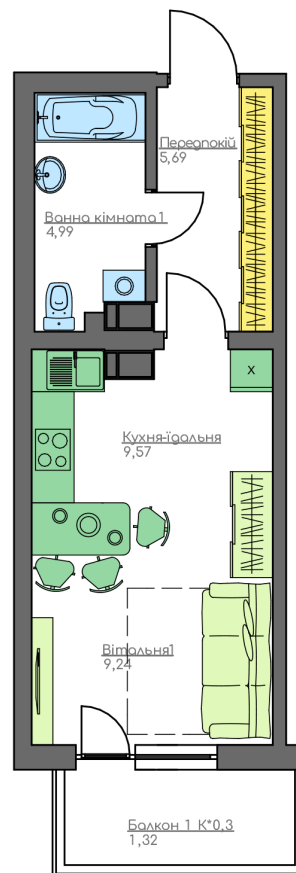

+38(044) 222-35-47

8  
Поверх  
1Е  
Квартира

План квартири

Загальна площа:

30.81 м.кв

Житлова Площа:

9.24 м.кв

Передпокій

5.69 м.кв

Кухня-їдальня

9.57 м.кв

Вітальня 1

9.24 м.кв

Ванна кімната 1

4.99 м.кв

Балкон 1

1.32 м.кв

План поверху

home-park.com.ua

Home & Park Comfort House м.Київ, вул. Беживка, 14