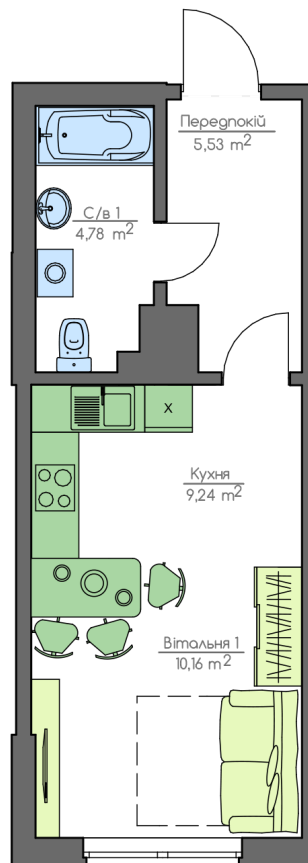

+38(044) 222-35-47

План квартири

Загальна площа:

29.71 м.кв

Житлова Площа:

10.16 м.кв

Передпокій

5.53 м.кв

С/в 1

4.78 м.кв

Кухня

9.24 м.кв

Вітальня 1

10.16 м.кв

14
Поверх
1E2
Квартира

План поверху