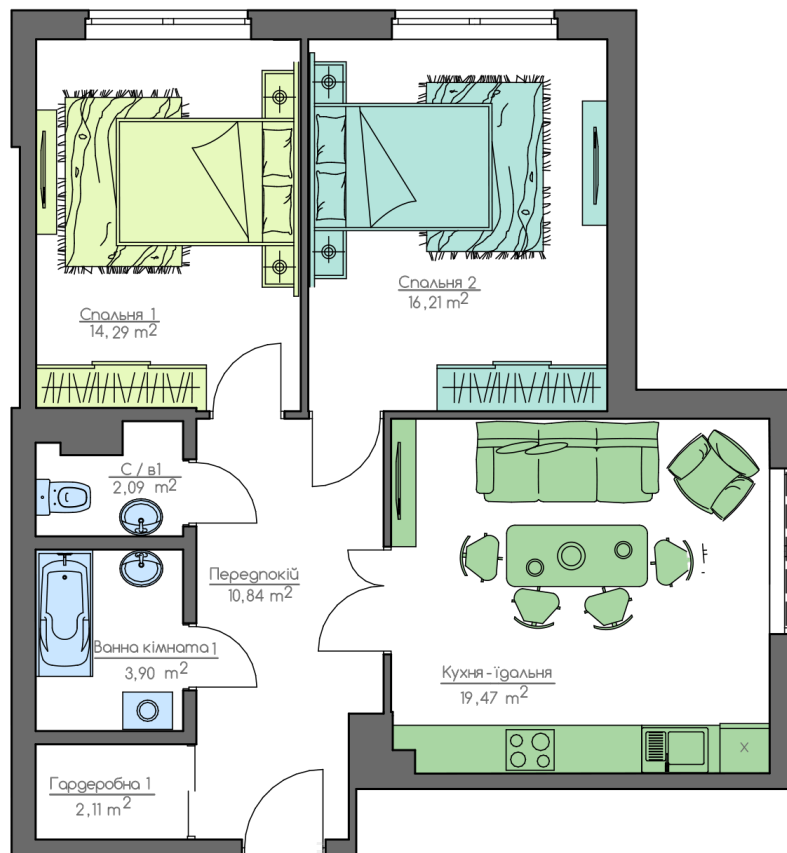

+38(044) 222-35-47

План квартири

Загальна площа:

68.91 м.кв

Житлова Площа:

30.5 м.кв

Спальня 1

14.29 м.кв

Спальня 2

16.21 м.кв

С/в 1

2.09 м.кв

Передпокій

10.84 м.кв

Кухня-їдальня

19.47 м.кв

Ванна кімната 1

3.90 м.кв

Гардеробна 1

2.11 м.кв

10  
Поверх  
2A2  
Квартира

План поверху

home-park.com.ua

Home & Park Comfort House м.Київ, вул. Беживка, 14