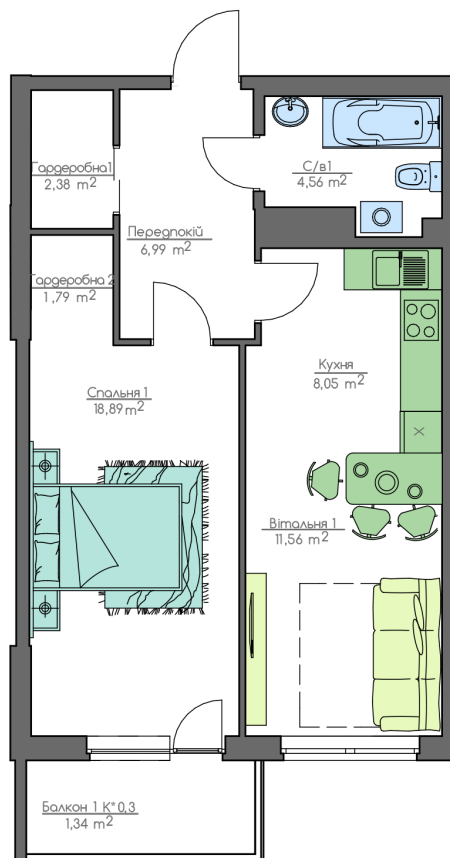

+38(044) 222-35-47

План квартири

Загальна площа:

53.77 м.кв

Житлова Площа:

30.45 м.кв

Гардеробна 1

2.38 м.кв

С/в 1

4.56 м.кв

Передпокій

6.99 м.кв

Кухня

8.05 м.кв

Спальня 1

18.89 м.кв

Вітальня 1

11.56 м.кв

Балкон 1

1.34 м.кв

10
Поверх
1G2
Квартира

План поверху

home-park.com.ua

Home & Park Comfort House м.Київ, вул. Беживка, 14