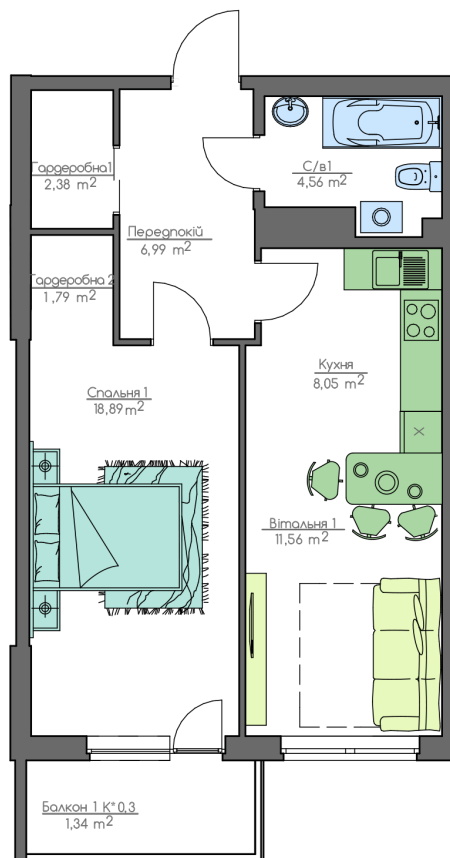

+38(044) 222-35-47

План квартири

Загальна площа:

53.77 м.кв

Житлова Площа:

30.45 м.кв

Гардеробна 1

2.38 м.кв

С/в 1

4.56 м.кв

Передпокій

6.99 м.кв

Кухня

8.05 м.кв

Спальня 1

18.89 м.кв

Вітальня 1

11.56 м.кв

Балкон 1

1.34 м.кв

6  
Поверх  
1G2  
Квартира

План поверху

[home-park.com.ua](http://home-park.com.ua)

Home & Park Comfort House м.Київ, вул. Беживка, 14