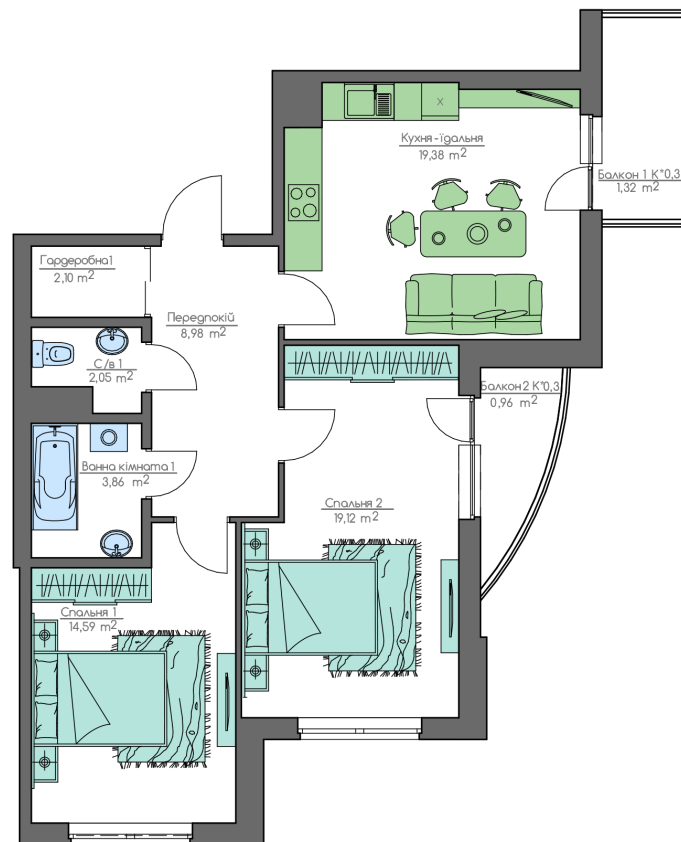

+38(044) 222-35-47

План квартири

12
Поверх
2B2
Квартира

План поверху

home-park.com.ua

Home & Park Comfort House м.Київ, вул. Беживка, 14

Загальна площа:

72.36 м.кв

Житлова Площа:

33.71 м.кв

Балкон 1

1.32 м.кв

Кухня-їдальня

19.38 м.кв

Балкон 2

0.96 м.кв

Гардеробна 1

2.10 м.кв

Передпокій

8.98 м.кв

С/в 1

2.05 м.кв

Ванна кімната 1

3.86 м.кв

Спальня 2

19.12 м.кв

Спальня 1

14.59 м.кв