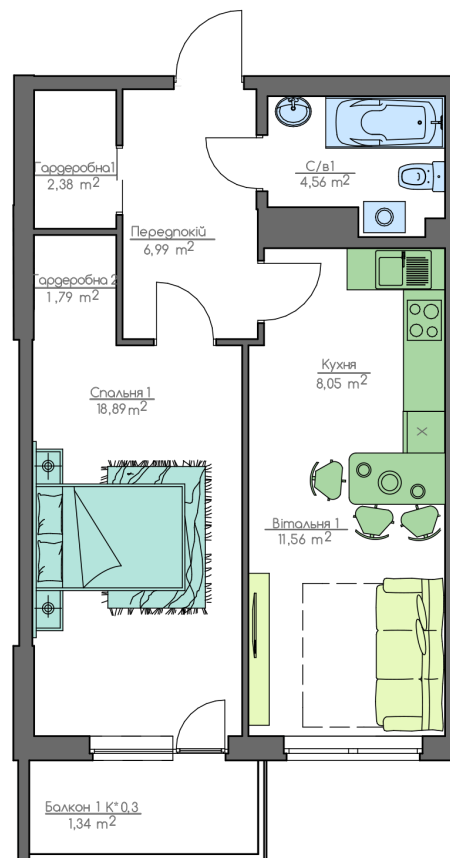

+38(044) 222-35-47

План квартири

Загальна площа:

53.77 м.кв

Житлова Площа:

30.45 м.кв

Гардеробна 1

2.38 м.кв

С/в 1

4.56 м.кв

Передпокій

6.99 м.кв

Кухня

8.05 м.кв

Спальня 1

18.89 м.кв

Вітальня 1

11.56 м.кв

Балкон 1

1.34 м.кв

11
Поверх
1G2
Квартира

План поверху

home-park.com.ua

Home & Park Comfort House м.Київ, вул. Беживка, 14