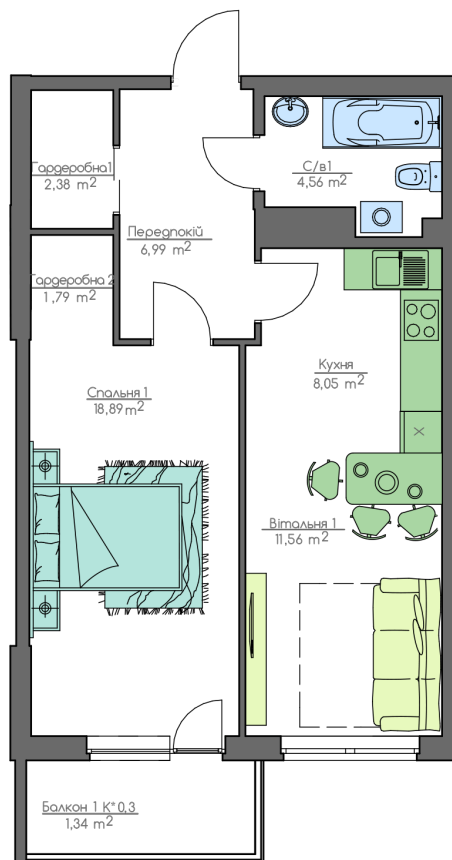

+38(044) 222-35-47

План квартири

Загальна площа:

53.77 м.кв

Житлова Площа:

30.45 м.кв

Гардеробна 1

2.38 м.кв

С/в 1

4.56 м.кв

Передпокій

6.99 м.кв

Кухня

8.05 м.кв

Спальня 1

18.89 м.кв

Вітальня 1

11.56 м.кв

Балкон 1

1.34 м.кв

7  
Поверх  
1G2  
Квартира

План поверху

[home-park.com.ua](http://home-park.com.ua)

Home & Park Comfort House м.Київ, вул. Беживка, 14