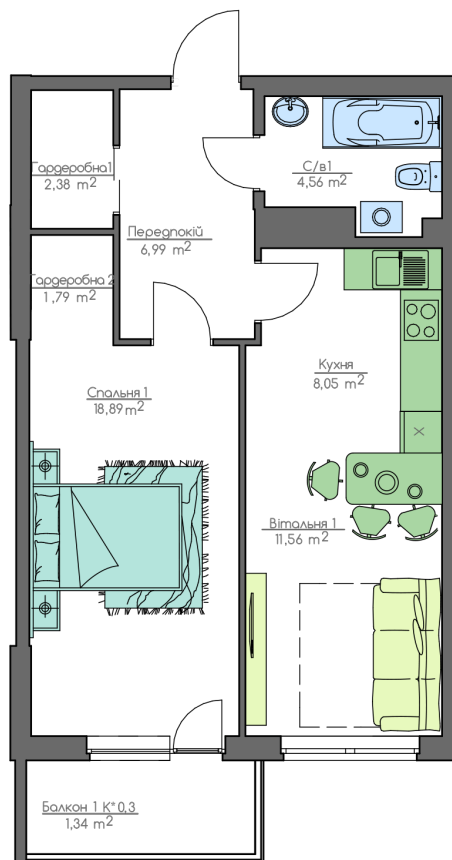

+38(044) 222-35-47

План квартири

План поверху

home-park.com.ua

Загальна площа:

53.77 м.кв

Житлова Площа:

30.45 м.кв

Гардеробна 1

2.38 м.кв

С/в 1

4.56 м.кв

Передпокій

6.99 м.кв

Кухня

8.05 м.кв

Спальня 1

18.89 м.кв

Вітальня 1

11.56 м.кв

Балкон 1

1.34 м.кв

Home & Park Comfort House м.Київ, вул. Беживка, 14