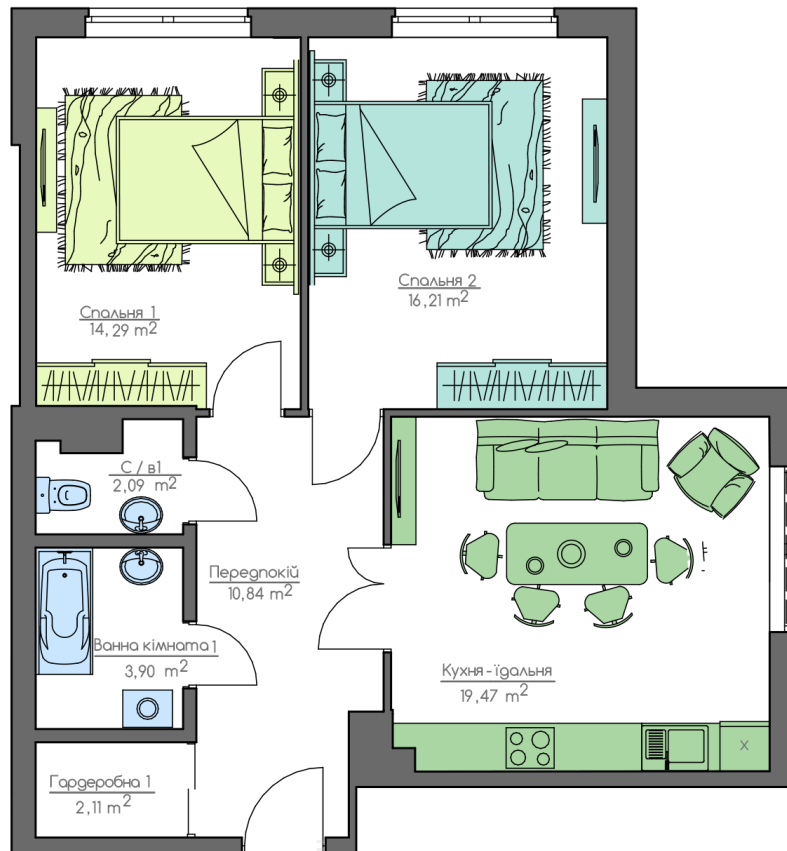

+38(044) 222-35-47

План квартири

План поверху

home-park.com.ua

Загальна площа:

68.91 м.кв

Житлова Площа:

30.5 м.кв

Спальня 1

14.29 м.кв

Спальня 2

16.21 м.кв

С/в 1

2.09 м.кв

Передпокій

10.84 м.кв

Кухня-їдальня

19.47 м.кв

Ванна кімната 1

3.90 м.кв

Гардеробна 1

2.11 м.кв

Home & Park Comfort House м.Київ, вул. Беживка, 14