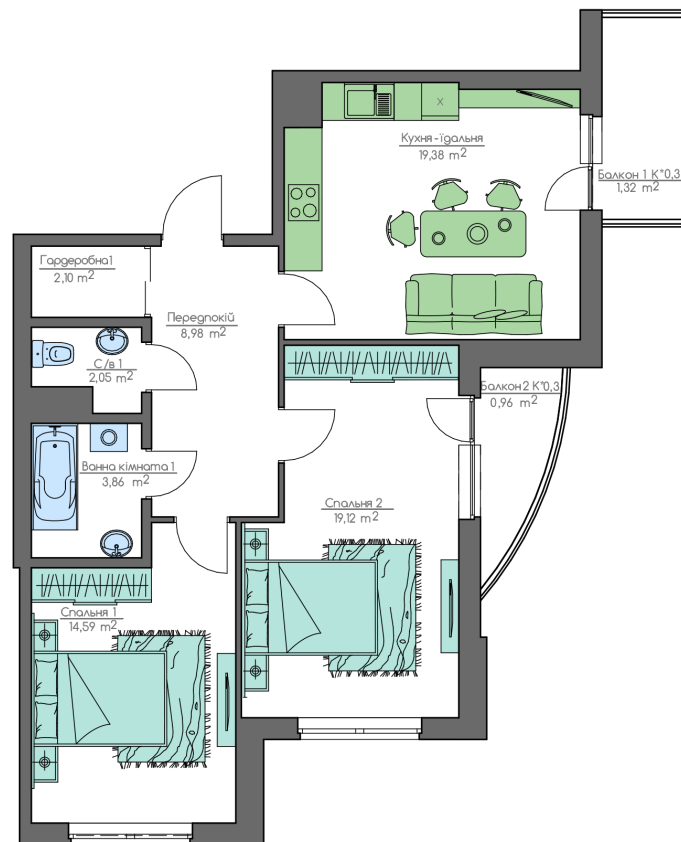

+38(044) 222-35-47

План квартири

11
Поверх
2B2
Квартира

План поверху

home-park.com.ua

Home & Park Comfort House м.Київ, вул. Беживка, 14

Загальна площа:

72.36 м.кв

Житлова Площа:

33.71 м.кв

Балкон 1

1.32 м.кв

Кухня-їдальня

19.38 м.кв

Балкон 2

0.96 м.кв

Гардеробна 1

2.10 м.кв

Передпокій

8.98 м.кв

С/в 1

2.05 м.кв

Ванна кімната 1

3.86 м.кв

Спальня 2

19.12 м.кв

Спальня 1

14.59 м.кв