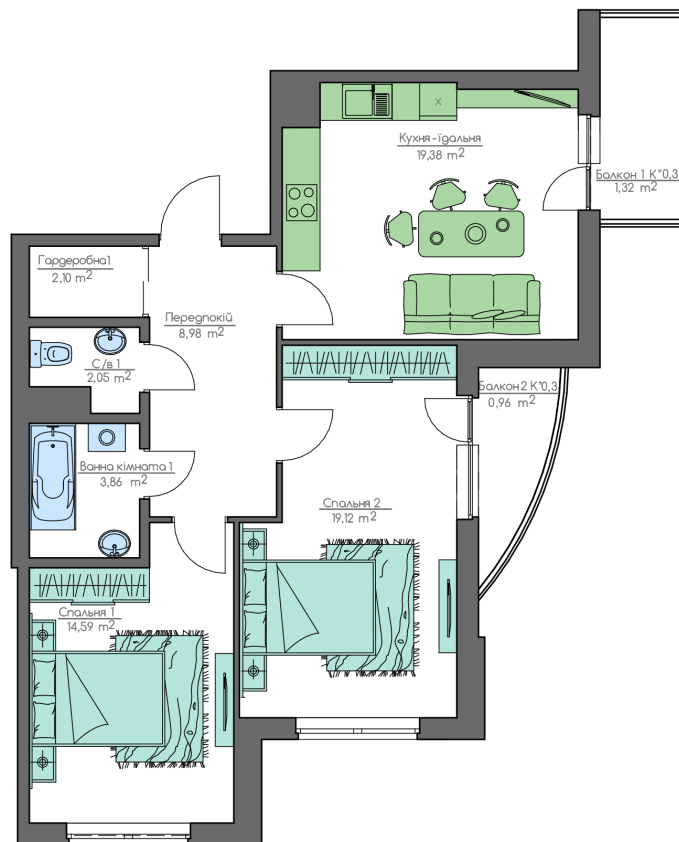

+38(044) 222-35-47

План квартири

6  
Поверх  
2B2  
Квартира

План поверху

home-park.com.ua

Home & Park Comfort House м.Київ, вул. Беживка, 14

Загальна площа:

72.36 м.кв

Житлова Площа:

33.71 м.кв

Балкон 1

1.32 м.кв

Кухня-їдальня

19.38 м.кв

Балкон 2

0.96 м.кв

Гардеробна 1

2.10 м.кв

Передпокій

8.98 м.кв

С/в 1

2.05 м.кв

Ванна кімната 1

3.86 м.кв

Спальня 2

19.12 м.кв

Спальня 1

14.59 м.кв