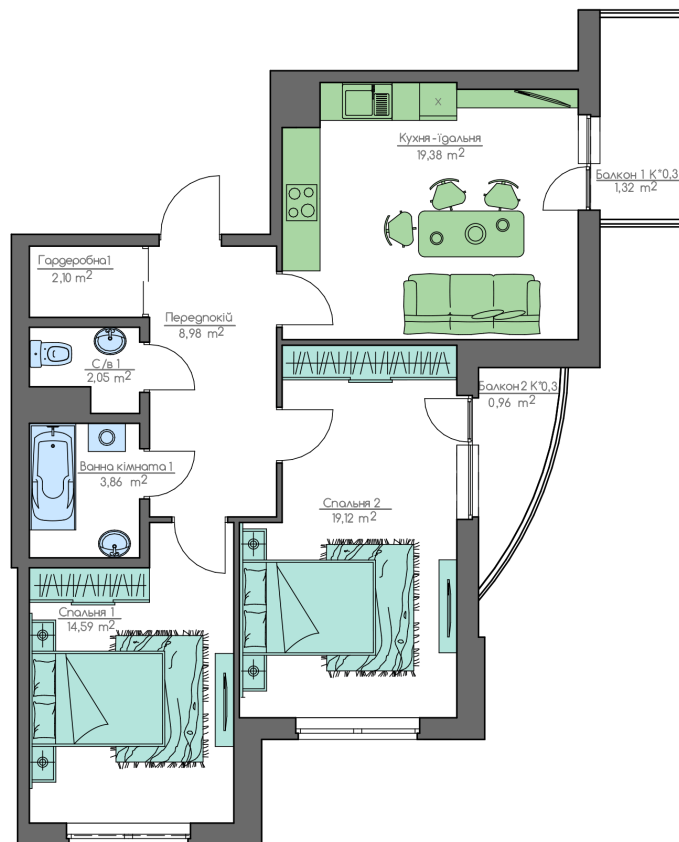

+38(044) 222-35-47

План квартири

7  
Поверх  
2B2  
Квартира

План поверху

home-park.com.ua

Home & Park Comfort House м.Київ, вул. Беживка, 14

Загальна площа:

72.36 м.кв

Житлова Площа:

33.71 м.кв

Балкон 1

1.32 м.кв

Кухня-їдальня

19.38 м.кв

Балкон 2

0.96 м.кв

Гардеробна 1

2.10 м.кв

Передпокій

8.98 м.кв

С/в 1

2.05 м.кв

Ванна кімната 1

3.86 м.кв

Спальня 2

19.12 м.кв

Спальня 1

14.59 м.кв