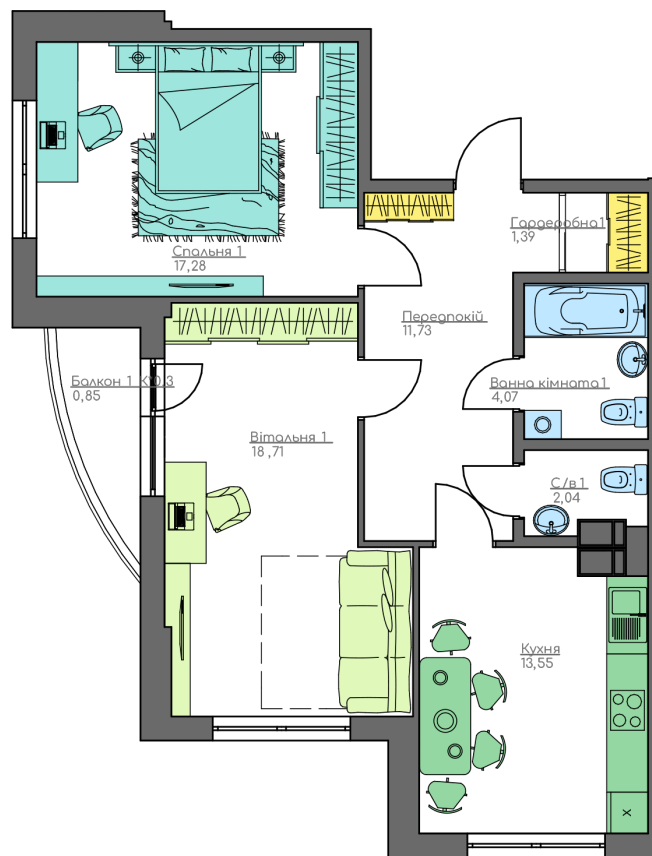

+38(044) 222-35-47

План квартири

9
Поверх
2В
Квартира

- Загальна площа:
69.62 м.кв
- Житлова Площа:
35.99 м.кв
- Передпокій
11.73 м.кв
- Кухня
13.55 м.кв
- Спальня 1
17.28 м.кв
- Вітальня 1
18.71 м.кв
- Ванна кімната 1
4.07 м.кв
- С/в 1
2.04 м.кв
- Гардеробна 1
1.39 м.кв
- Балкон 1
0.85 м.кв

План поверху

home-park.com.ua

Home & Park Comfort House м.Київ, вул. Беживка, 14